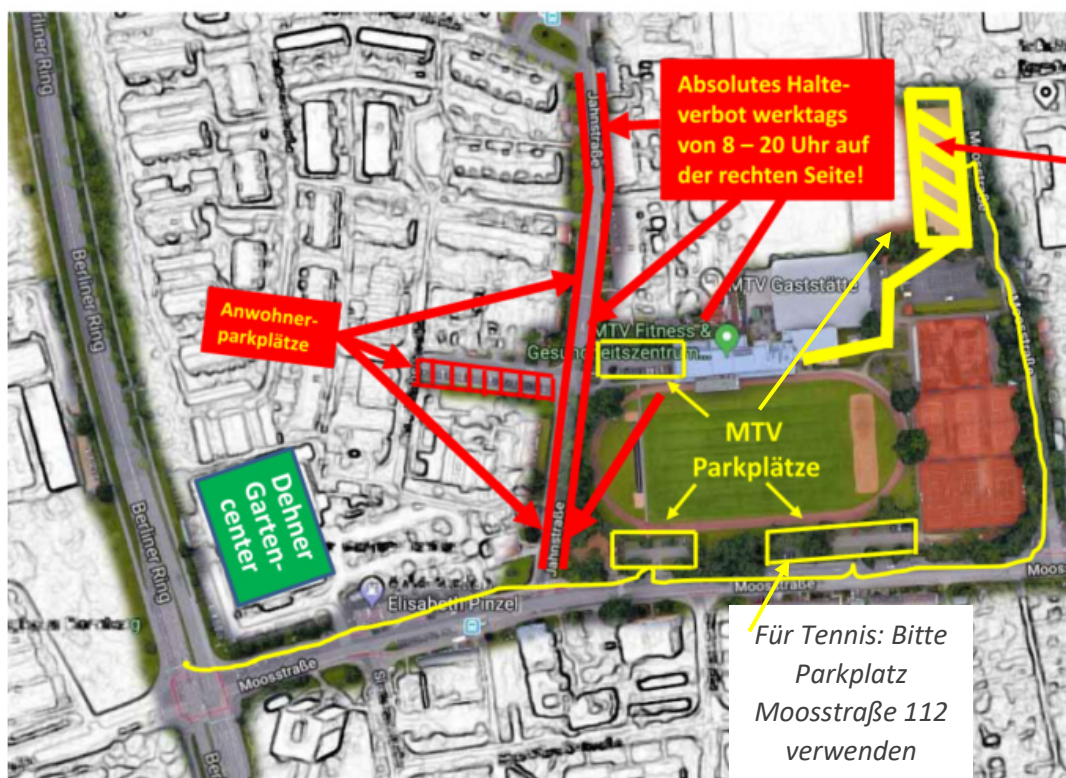

Informationen für Tennisspieler von externen Vereinen bei Turnieren

Herzlich Willkommen bei uns auf der Anlage!

Damit Sie sich auf unserer Anlage zurecht finden, folgend ein paar Informationen für Sie.

Parken

Bitte nutzen Sie den Parkplatz direkt an den Tennisplätzen – bitte verwenden Sie dafür in Ihrem Navigationsgerät die Adresse **Moostraße 112, 96050 Bamberg**.

Umkleiden & Toiletten

Eingang zu den Hallen 3 & 4 nutzen. In den Umkleiden und im Vorraum stehen Toiletten zur Verfügung. Bitte Tennisschuhe vor dem Gebäude ausziehen.

Platzanlage

Hunde müssen leider Zuhause bleiben, diese sind auf der Platzanlage **nicht gestattet**.

Verpflegung

Tennisabteilung an manchen Tagen selbst, Getränke im Fitness-Studio, Gaststätte Dienstag bis Samstag von 17-22 Uhr und am Sonntag von 11-14 Uhr geöffnet.